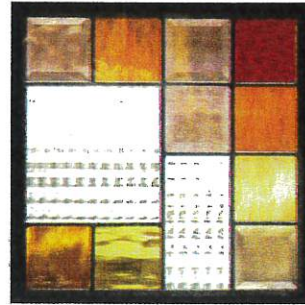

E サイズ

W300×H300×T18

ガラスの表情を楽しむ、
存在感のあるサイズ。

2024 New Line-ups

SH-E22 ケーム：ゴールド
ブーケ

SH-E23 ケーム：ゴールド
気球

SH-E01 ケーム：ゴールド

SH-E02 ケーム：ブラック

SH-E03 ケーム：ブラック

SH-E11 ケーム：シルバー

SH-E12 ケーム：ゴールド

SH-E14 ケーム：ブラック

SH-E15 ケーム：シルバー

SH-E16 ケーム：ブラック

SH-E17 ケーム：シルバー

SH-E18 ケーム：ブラック

SH-E19 ケーム：ブラック

SH-E20 ケーム：ゴールド

※マーブルガラスは色の模様がランダムに入ります。

SH-E21 ケーム：ブラック

K グループ (Other Size)

W380×H180×T18

ワンポイントに最適な
横向きのデザイン。

SH-K03N
ケーム：ゴールド