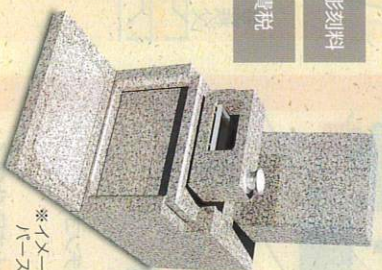

テラス墓所
見本墓石

イソト産
高級みかけ石使用

限定1墓
35%OFF

0.6㎡

完成セット墓所
洋型タイプ

限定
区画

永代使用料 【東向き】	石碑	基本彫刻料
納骨棺	工事費	消費税

※年間管理料別途